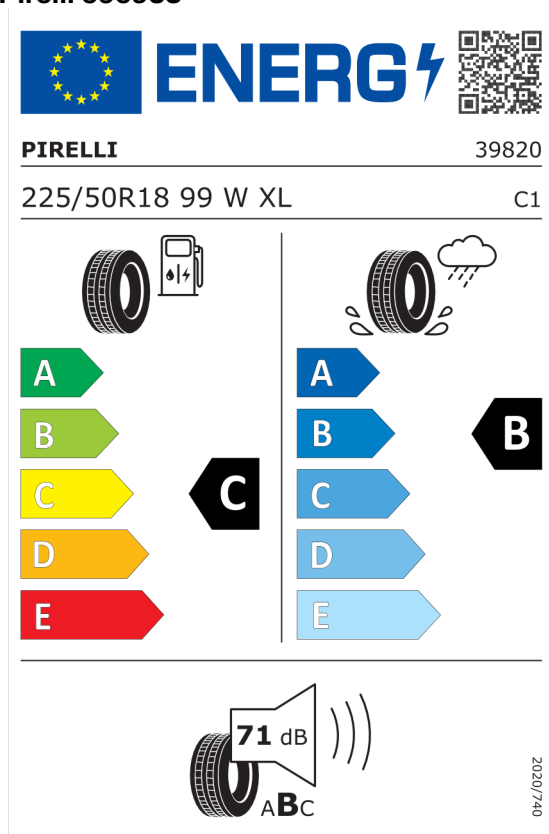

Autorizovaný dealer si vyhrazuje právo na změny cen, technických parametrů a specifikací bez předchozího upozornění.

Číslo nabídky 562775
Datum 30.11.2022
Platnost do 13.12.2022

Nabídka

562775
30.11.2022
13.12.2022

EU energetický štítek pneumatik

Pirelli 596933

<https://eprel.ec.europa.eu/qr/596933>